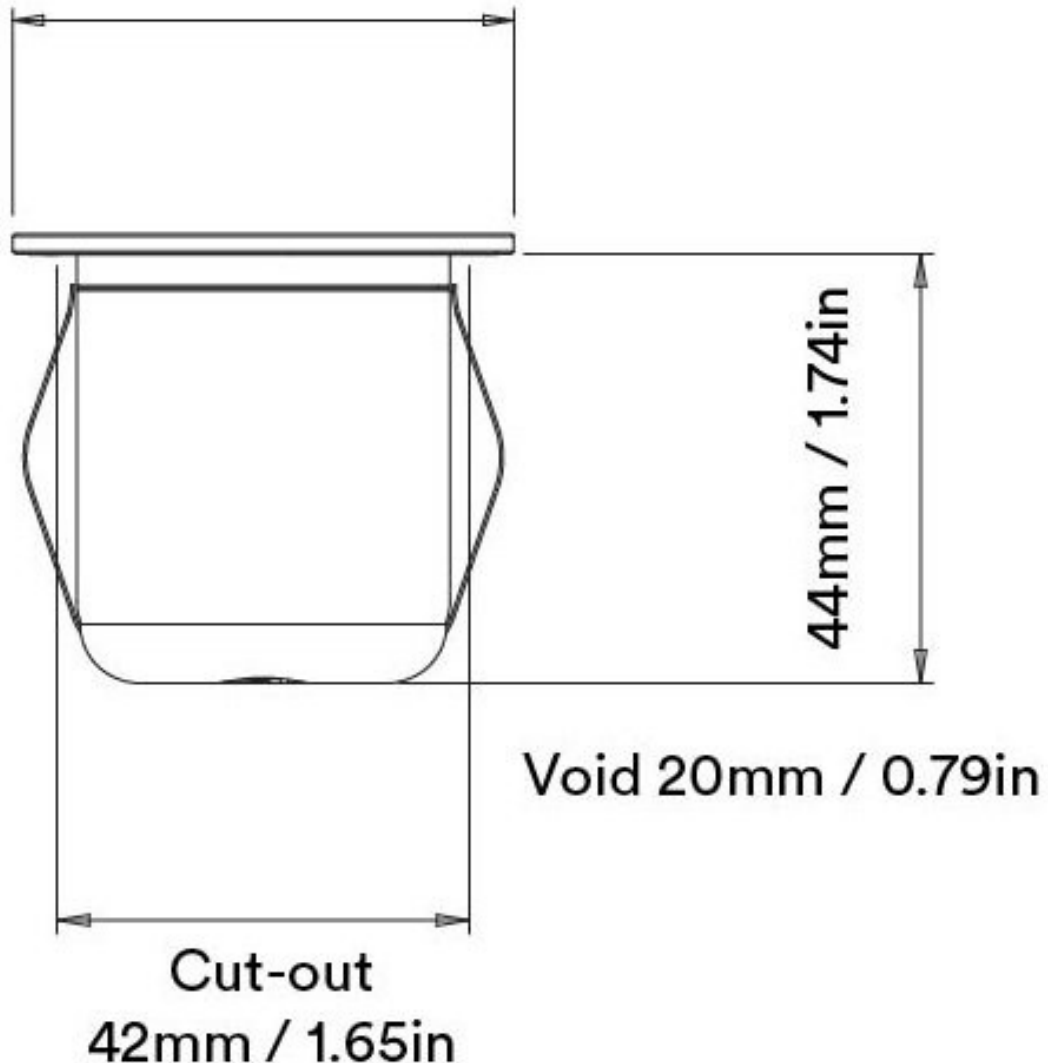

2W

27K

CRI:98

700mA

Voltage: 3V

IP67

Cutout: 42mm

H: 44mm W: 51mm

Beam Angle: 10°, 18°, 42°

Narrow 10° - 123lms

Medium 18° - 118lms

Wash 42° - 87lms

Finishes: Stainless Steel

0207 924 2055
sales@superlites.co.uk
www.superlites.co.uk

Bezel - 51mm / 2in
Aperture - 27.6mm / 1.09in