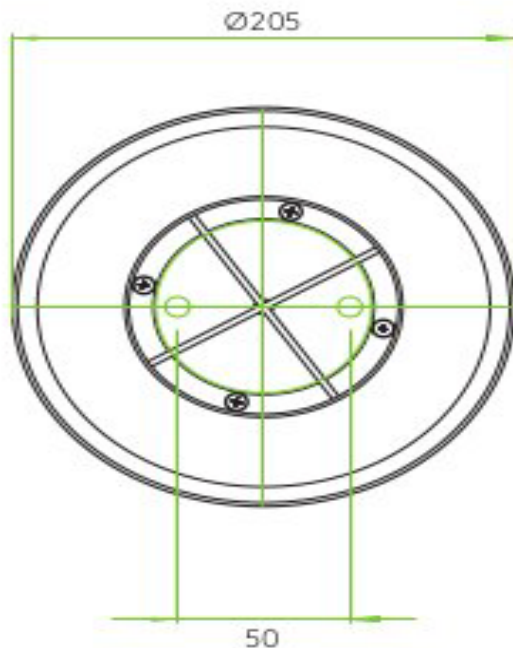

H:1320mm W:205mm

0207 924 2055
sales@superlites.co.uk
www.superlites.co.uk

AS-1096004 Montparnasse Pendant

Superlites

0207 924 2055
sales@superlites.co.uk
www.superlites.co.uk