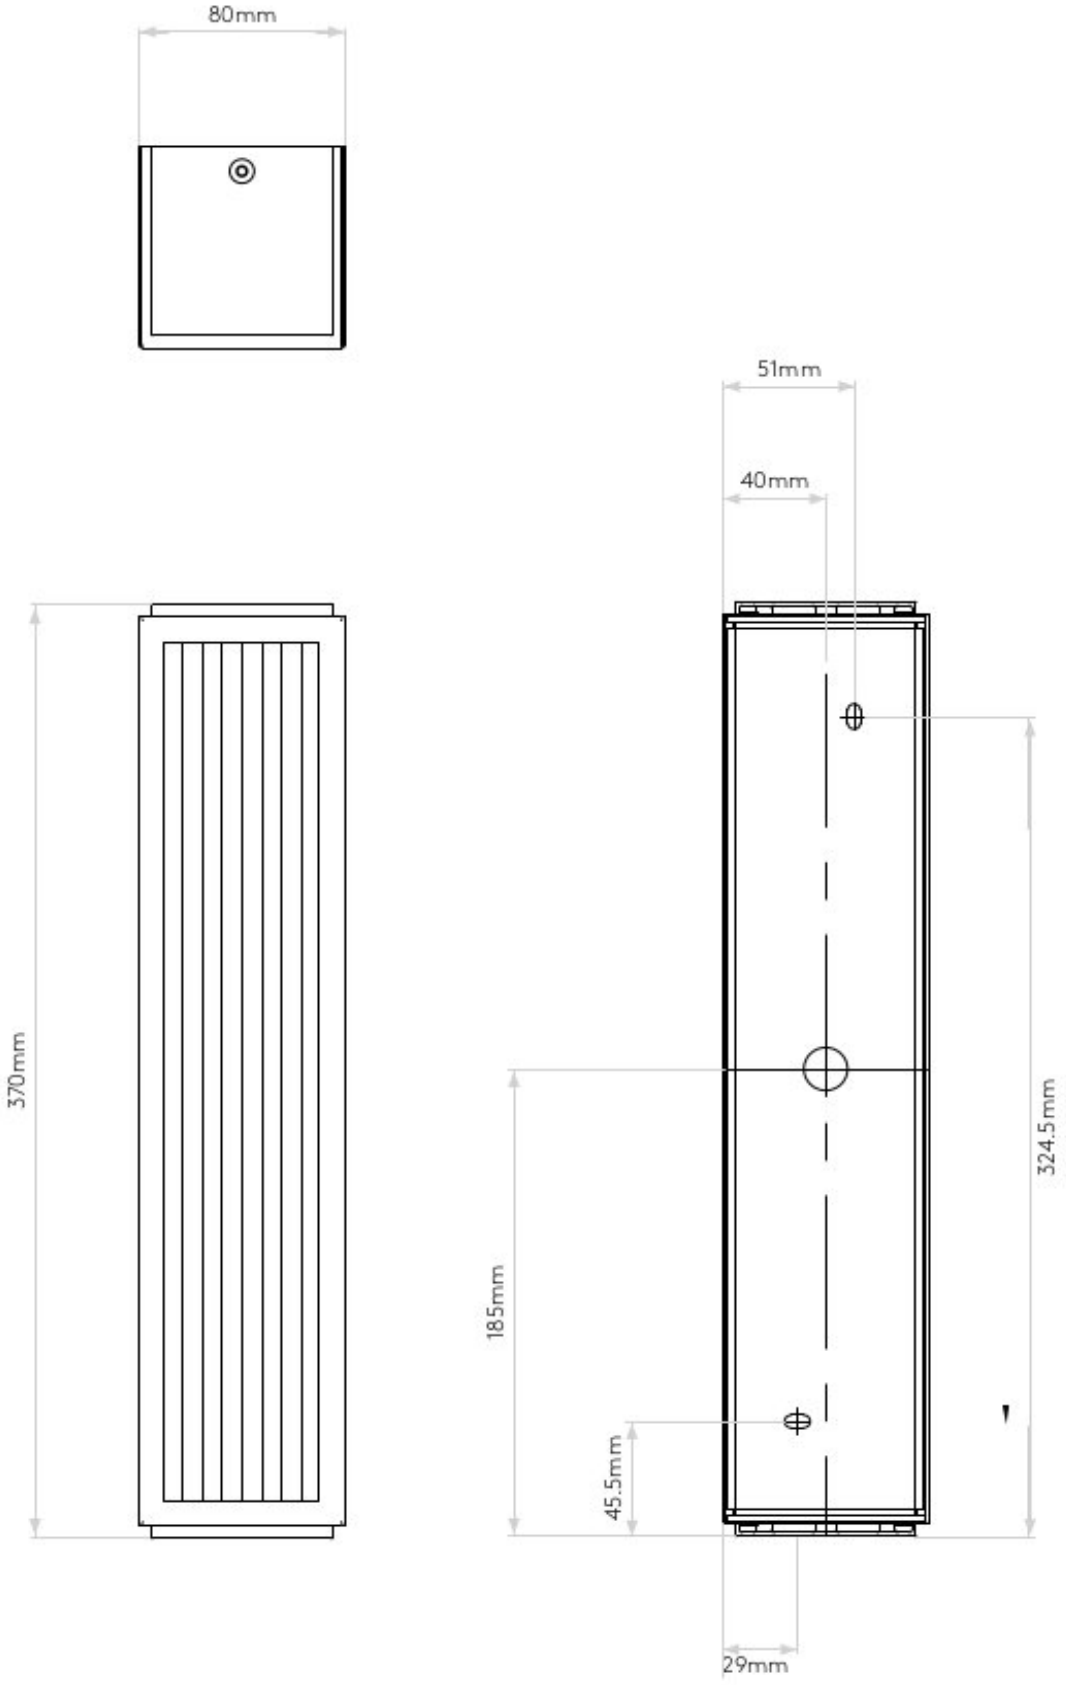

Non-dimmable

H: 370mm W: 80mm D: 80mm

0207 924 2055
sales@superlites.co.uk
www.superlites.co.uk

AS-1370002 Boston 370

0207 924 2055
sales@superlites.co.uk
www.superlites.co.uk