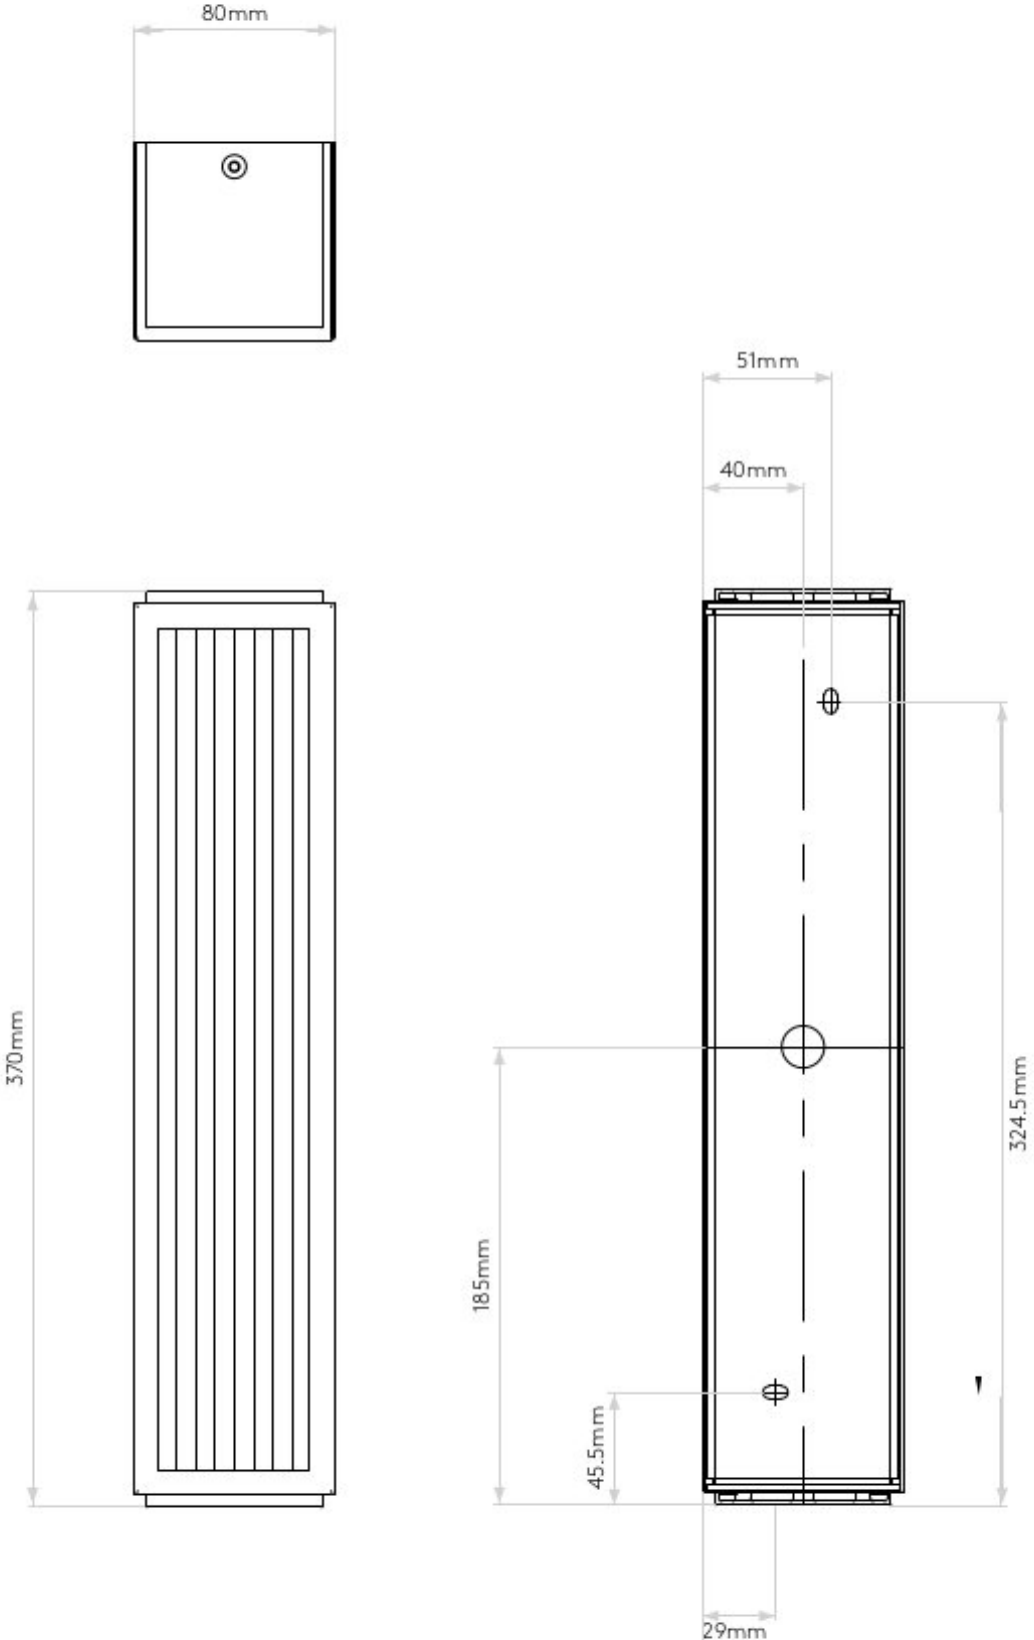

AS-1370004 Boston 370

0207 924 2055
sales@superlites.co.uk
www.superlites.co.uk