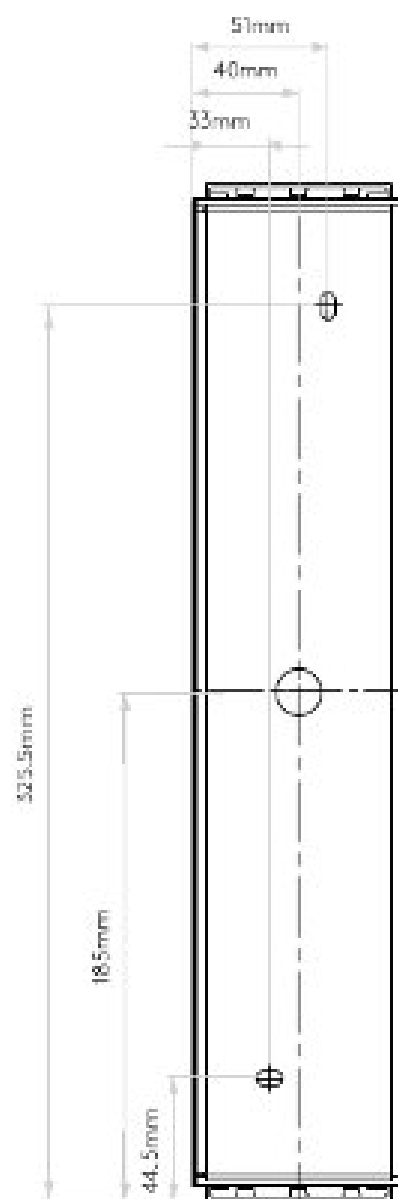

Non-Dimmable

Non-Switched

609 lumens

H: 370mm W: 80mm D: 80mm

0207 924 2055
sales@superlites.co.uk
www.superlites.co.uk

AS-1380013 Versailles 370

Superlites

0207 924 2055
sales@superlites.co.uk
www.superlites.co.uk