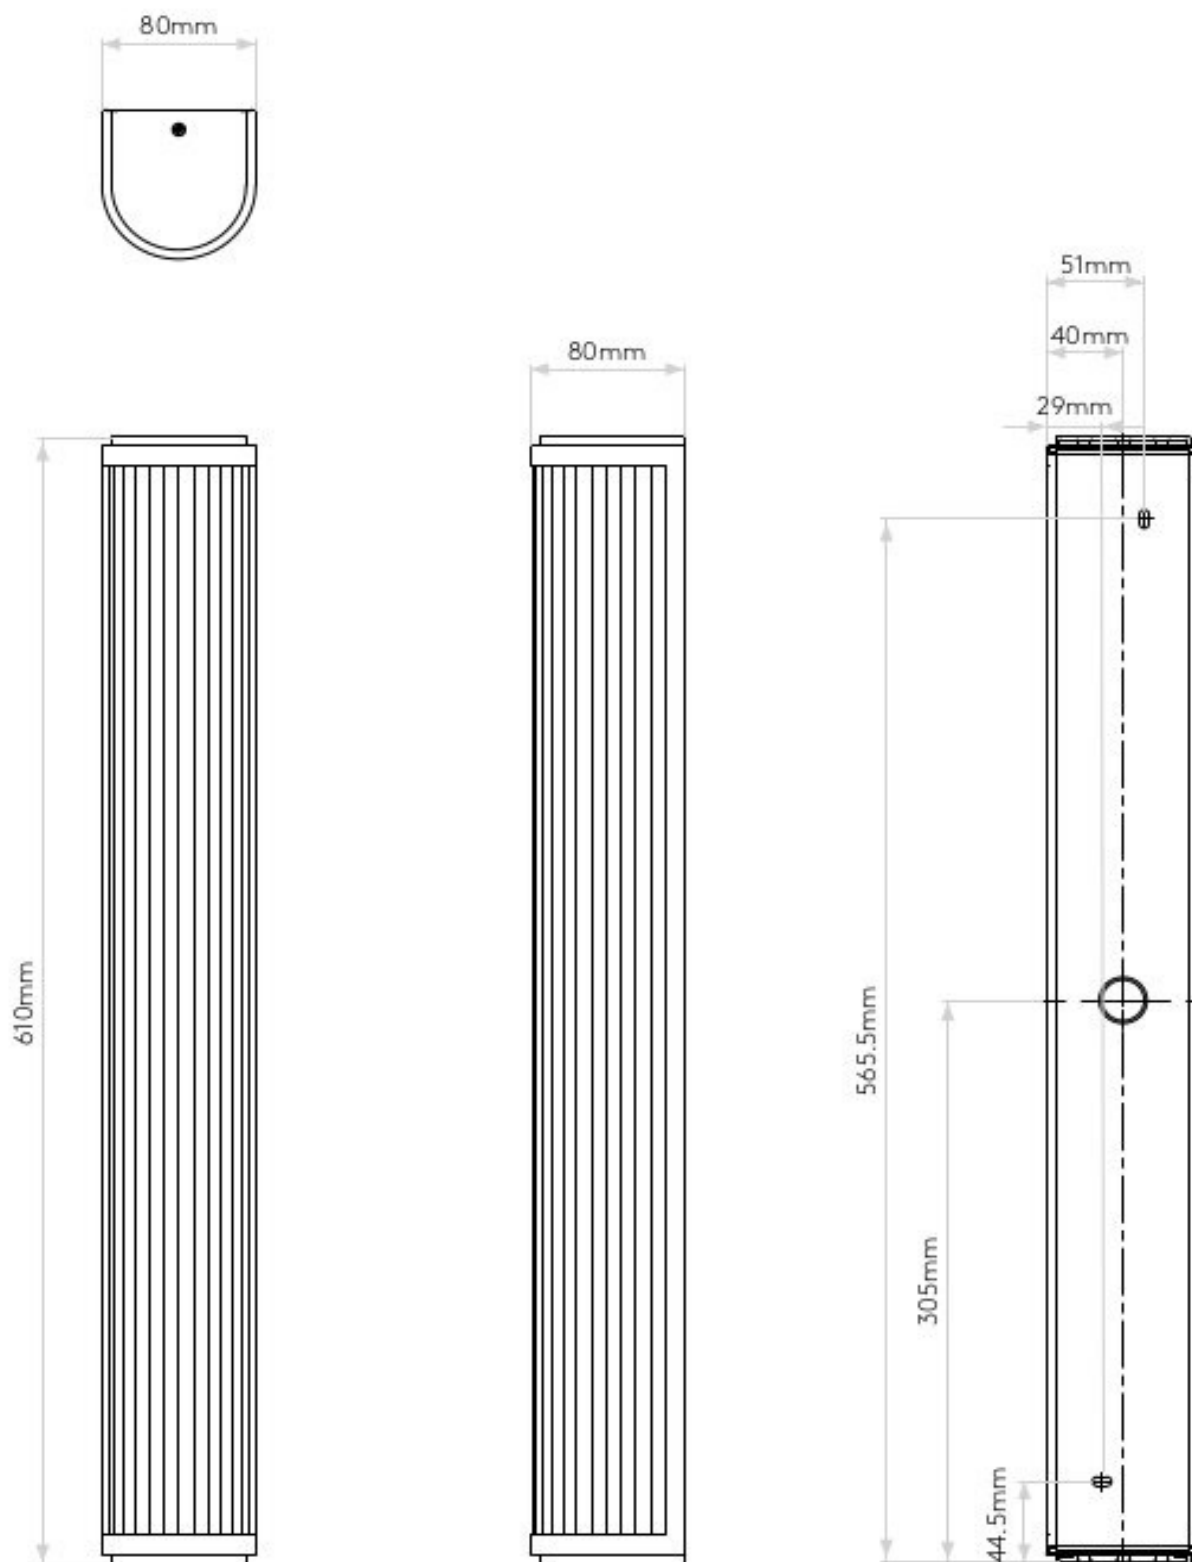

AS-1380082 Versailles 600

Superlites

0207 924 2055
sales@superlites.co.uk
www.superlites.co.uk