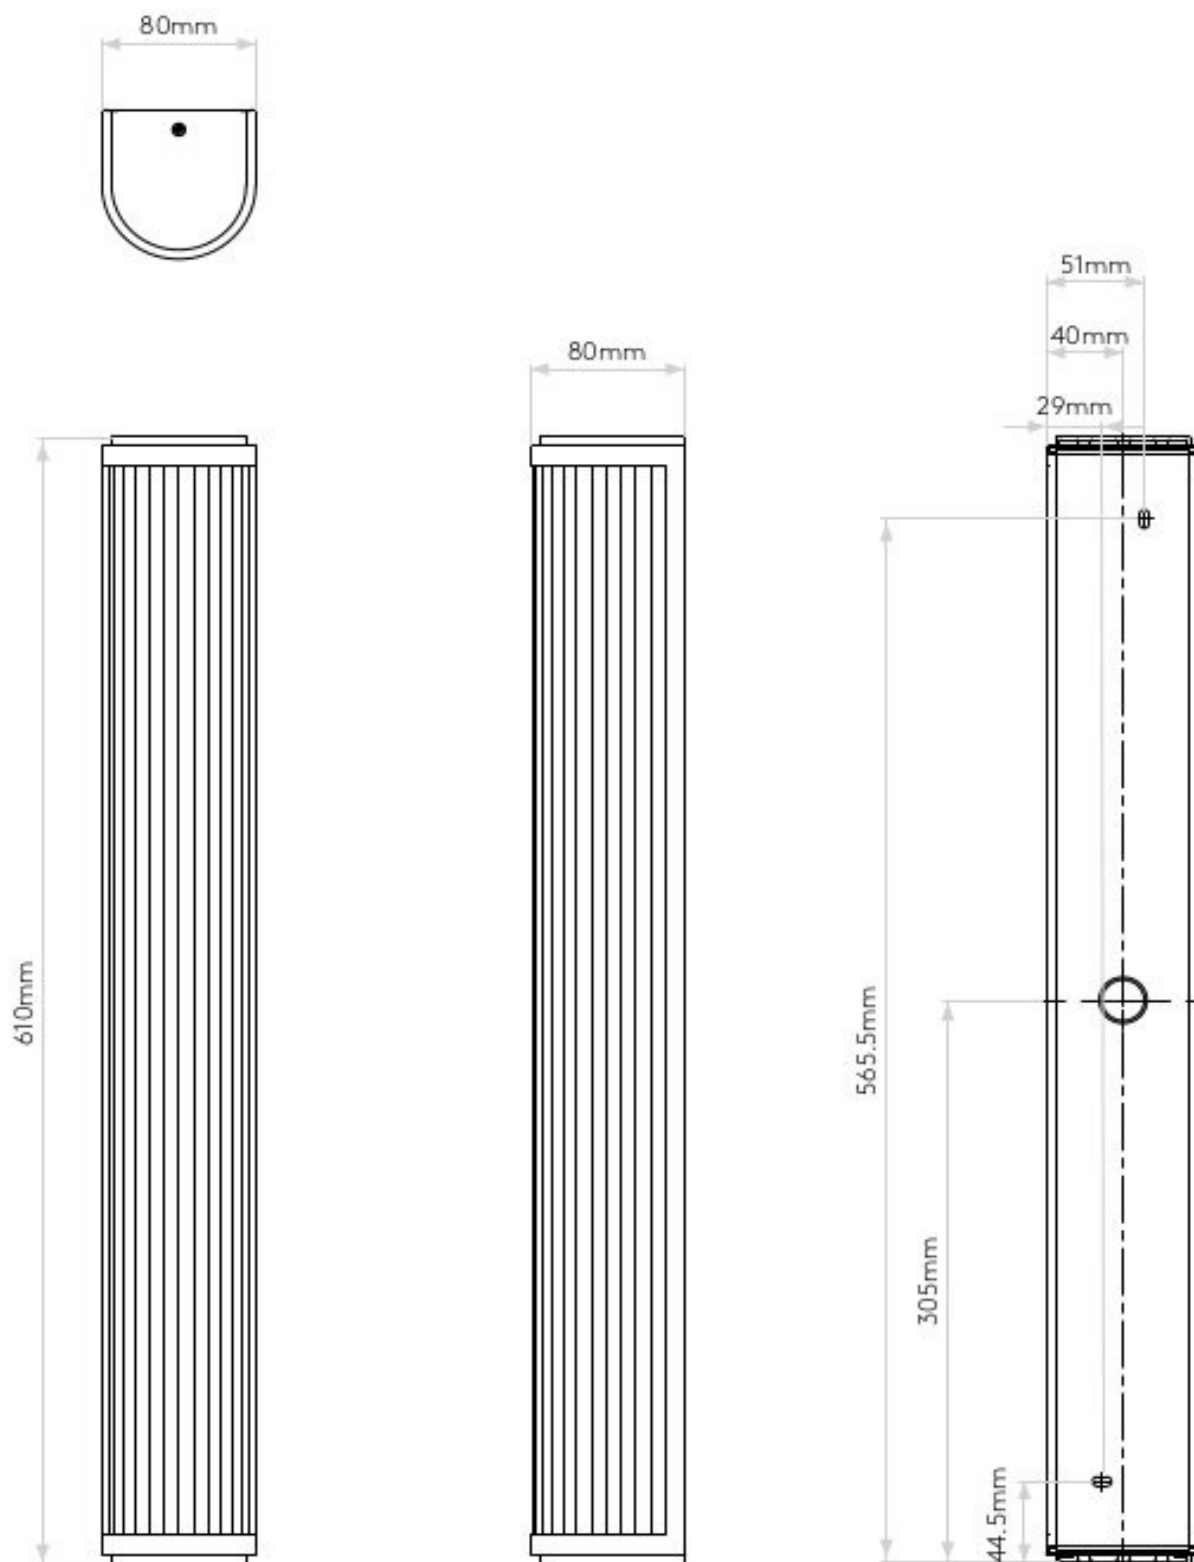

Non-Dimmable

Non-Switched

1078 lumens

H: 610mm W: 80mm D: 80mm

0207 924 2055
sales@superlites.co.uk
www.superlites.co.uk

AS-1380084 Versailles 600

Superlites

0207 924 2055
sales@superlites.co.uk
www.superlites.co.uk