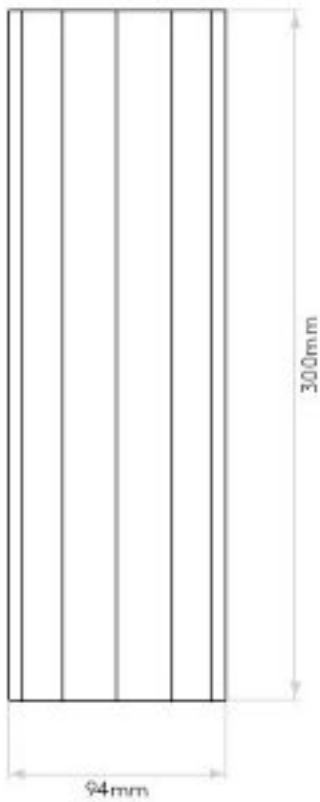

H: 300mm W: 94mm D: 100mm

0207 924 2055
sales@superlites.co.uk
www.superlites.co.uk

AS-1414002 Shadow 300

Superlites

0207 924 2055
sales@superlites.co.uk
www.superlites.co.uk