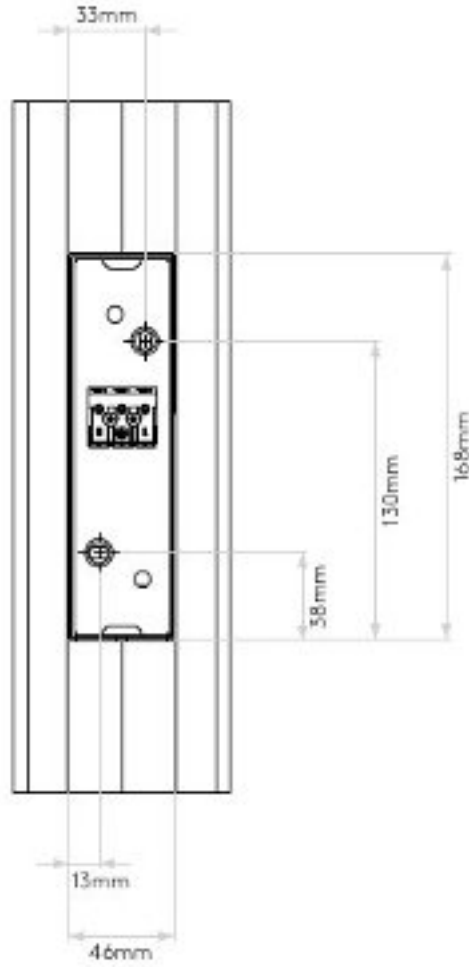

H: 300mm W: 94mm D: 100mm

0207 924 2055
sales@superlites.co.uk
www.superlites.co.uk

AS-1414002 Shadow 300

Superlites

0207 924 2055
sales@superlites.co.uk
www.superlites.co.uk