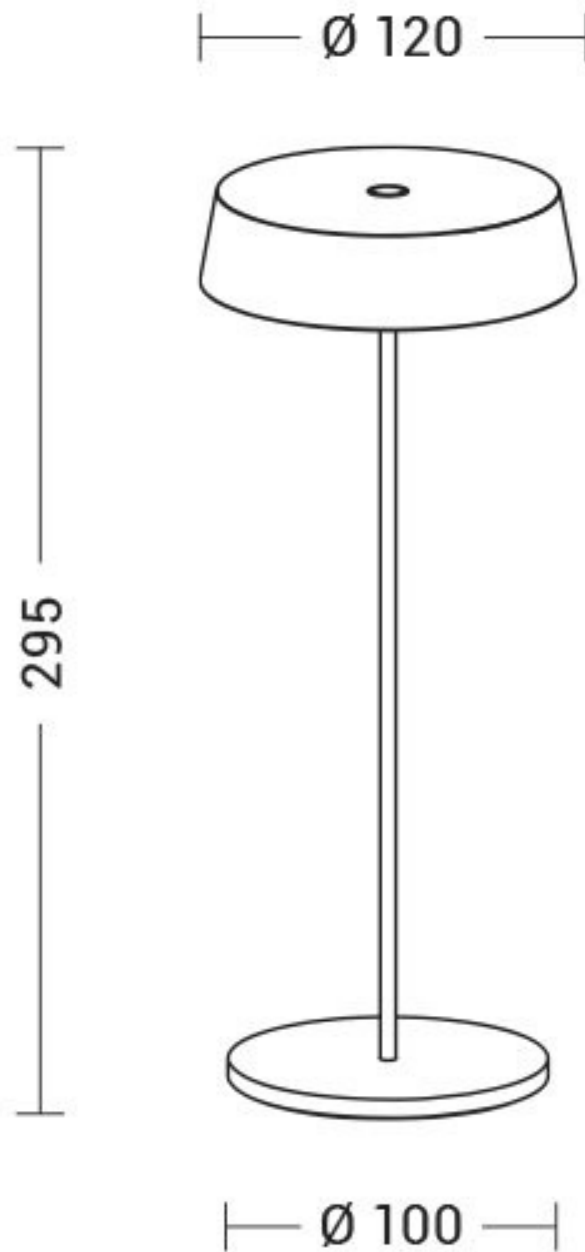

USB

Height: 295mm Diameter: 120mm

0207 924 2055

sales@superlites.co.uk

www.superlites.co.uk

Inemuri

Superlites

0207 924 2055
sales@superlites.co.uk
www.superlites.co.uk