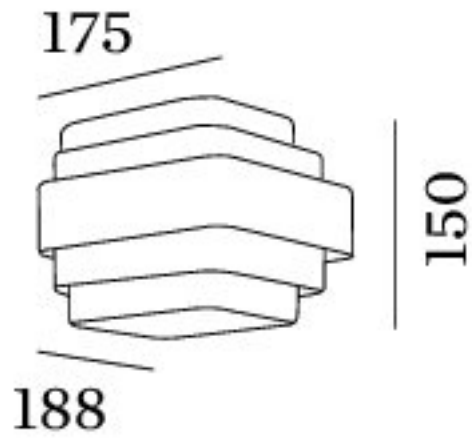

J.J.W. 02

Superlites

GLS
ES/E27
50W
E27
IP20
220-240VAC
50-60Hz
Aluminium lacquered
Gold/Silver-Grey
H: 150mm W: 188mm L: 175mm

0207 924 2055
sales@superlites.co.uk
www.superlites.co.uk

J.J.W. 02

Superlites