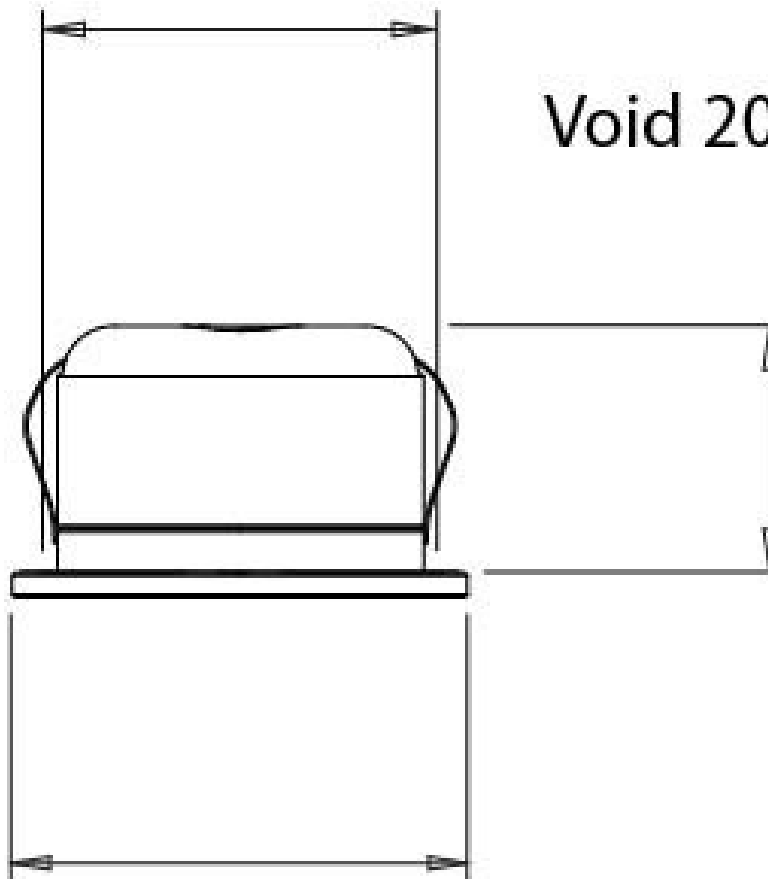

CRI:98

700mA

Voltage: 3V

IP54

Cutout: 31mm

H: 20mm

W: 36mm

Beam Angle: 18°, 30°, 60°

Cut-out
31mm / 1.22in

Void 20mm / 0.79in

20mm / 0.79in

Bezel - 36mm / 1.42in
Aperture - 18.6mm / 0.73in

0207 924 2055
sales@superlites.co.uk
www.superlites.co.uk