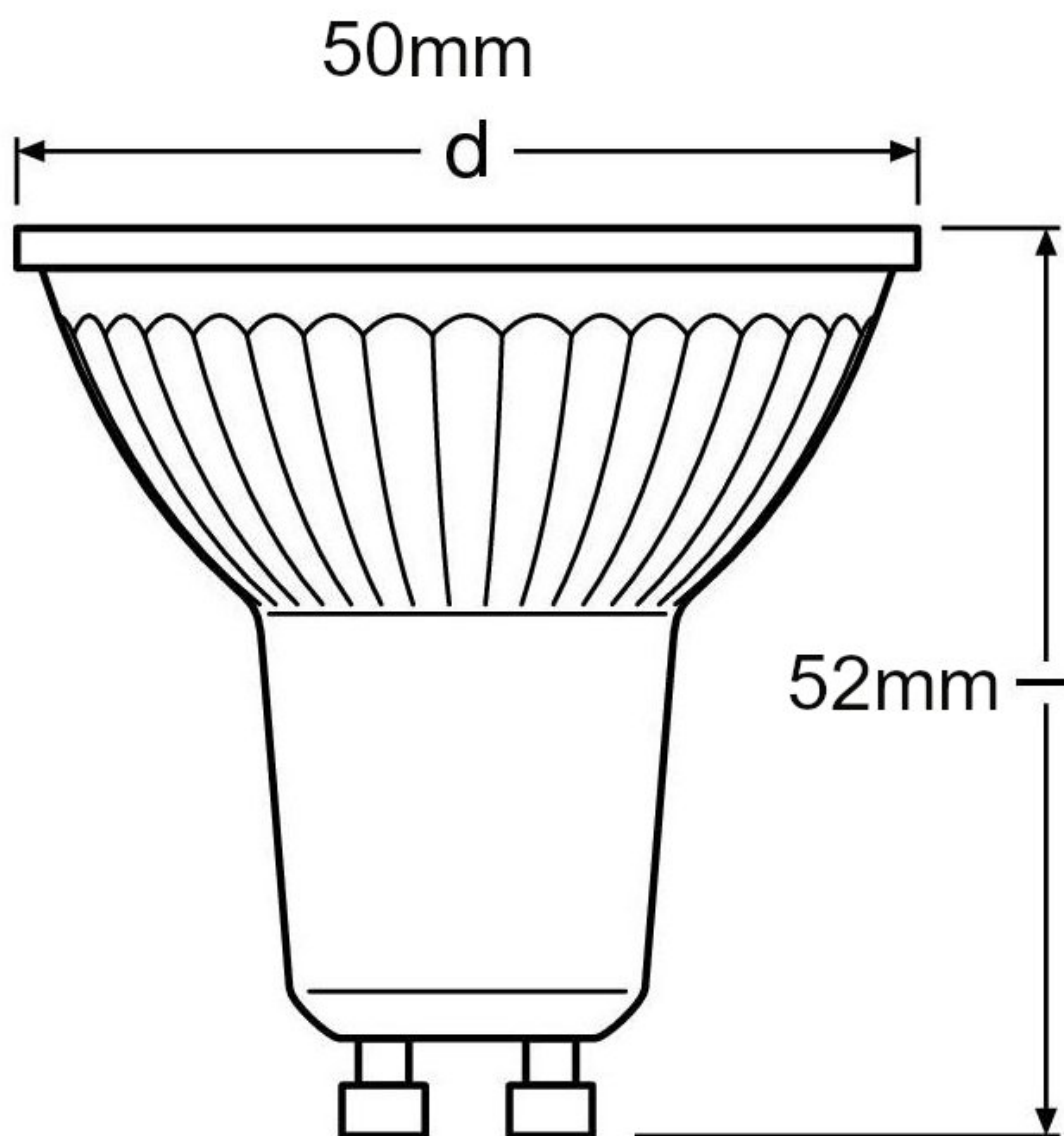

PAR16-RA

Superlites

4.5W - 350lms
6.5W - 575lms
2700k, 3000K,
4000K
CRI90
Warm White
36°
Dimmable
GU10
Diameter: 50mm

0207 924 2055
sales@superlites.co.uk
www.superlites.co.uk

PAR16-RA

Superlites

0207 924 2055
sales@superlites.co.uk
www.superlites.co.uk