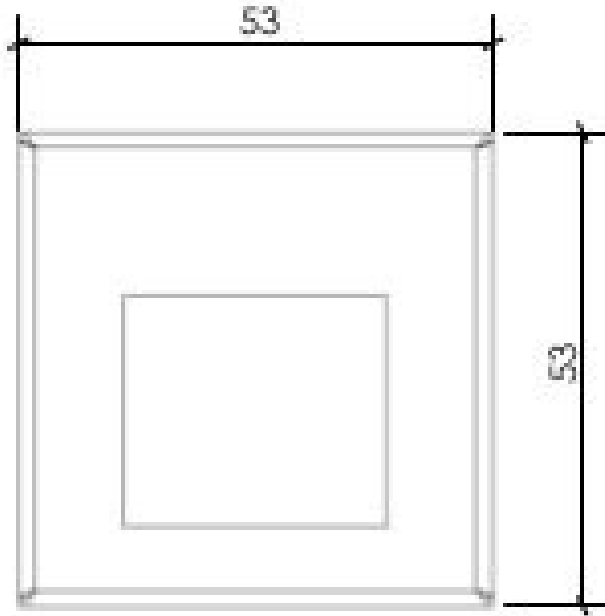

Cutout: 43mm x 43mm

W: 53mm H: 53mm D:29mm

0207 924 2055  
sales@superlites.co.uk  
www.superlites.co.uk

Cutout: 45 x 45

0207 924 2055  
sales@superlites.co.uk  
www.superlites.co.uk