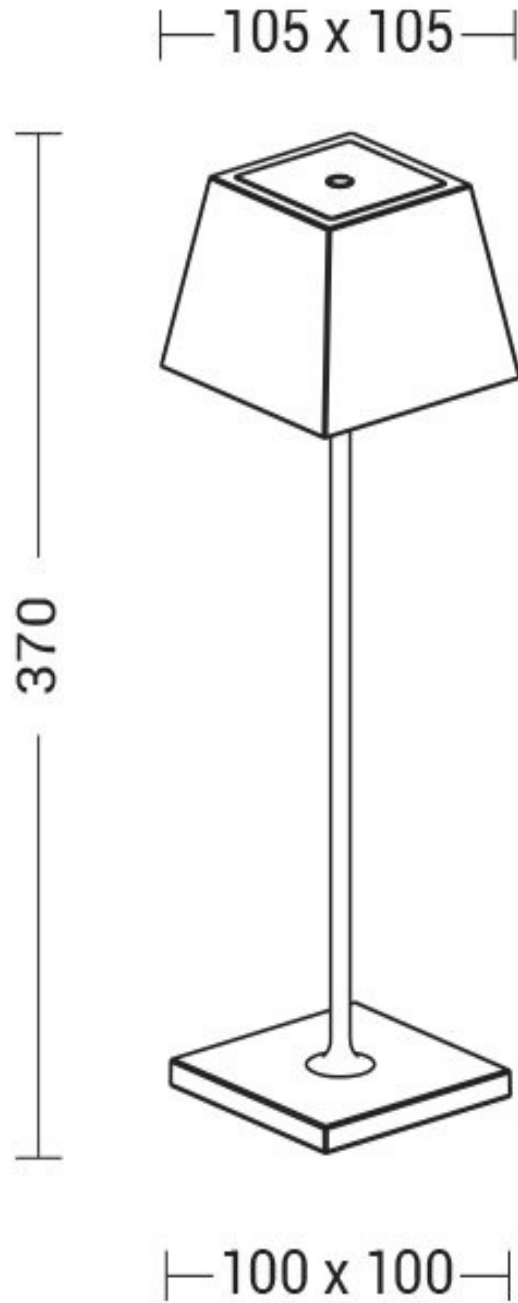

Aluminum material

Battery life 9 hours

USB-C

L: 105mm W: 105mm H: 370mm

0207 924 2055
sales@superlites.co.uk
www.superlites.co.uk

Siesta 003

Superlites

0207 924 2055
sales@superlites.co.uk
www.superlites.co.uk