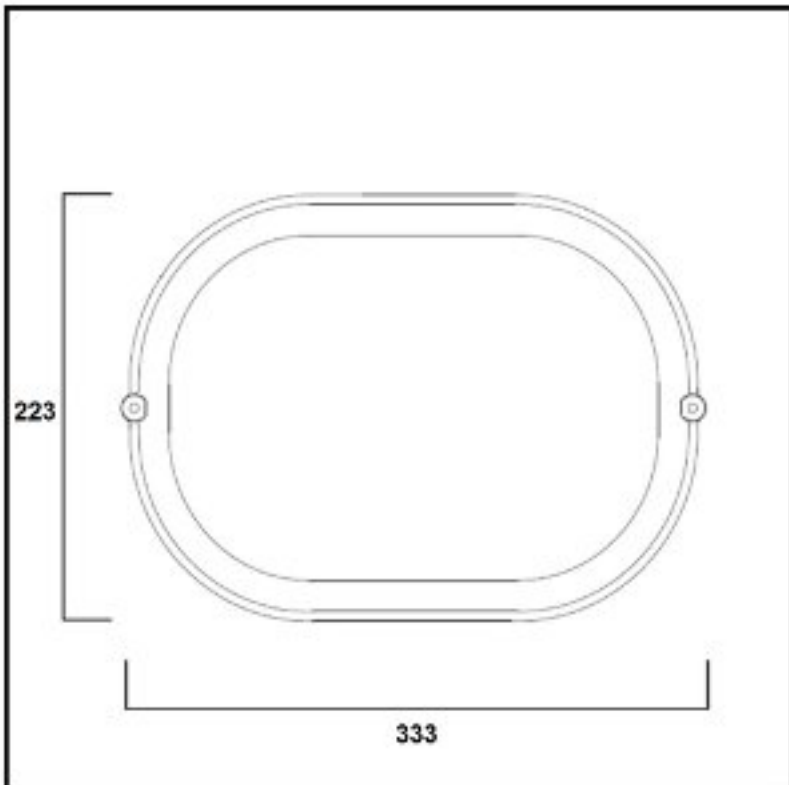

SYLBULK-LED-O-3K23W

Superlites

23W
1825lms
3000k
CRI80
LED
Warm White
IP65
Non-dimmable
Opal Glass
White Body
H: 78mm W: 223mm L: 333mm

0207 924 2055
sales@superlites.co.uk
www.superlites.co.uk