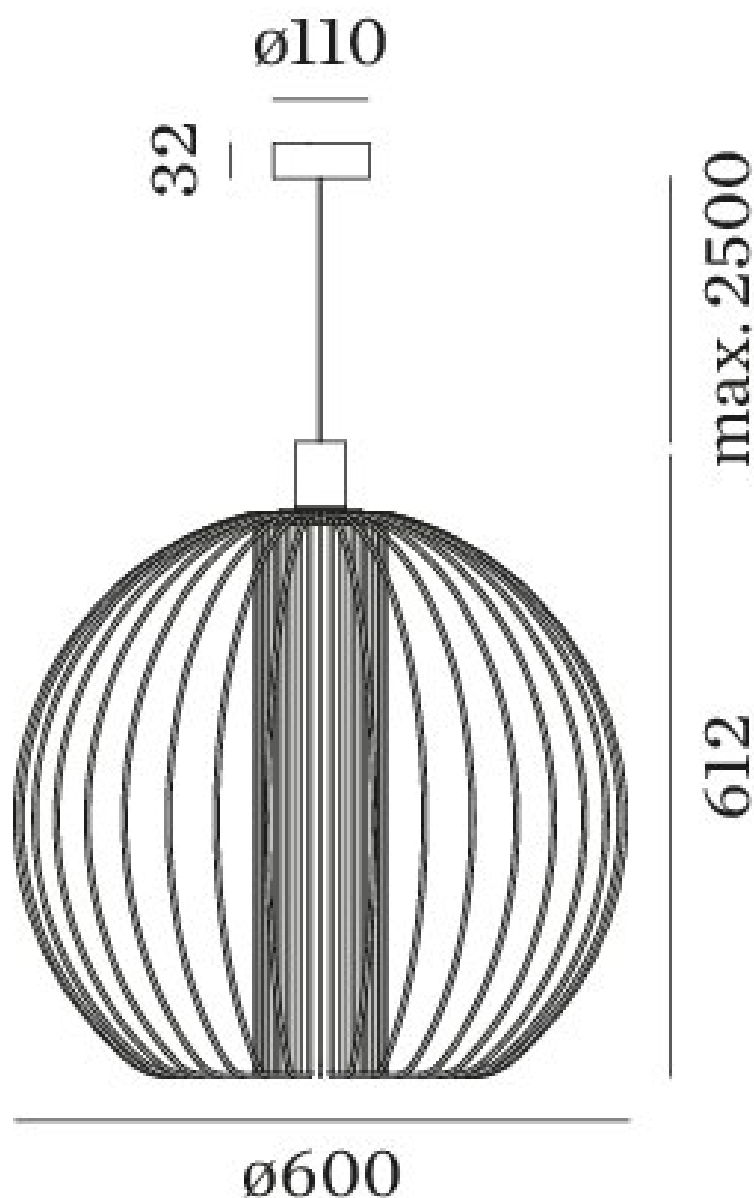

WD-2281-E0B0

Superlites

60W

E27

IP20

Lacquered Steel

Black Texture

Max Drop: 2500mm

2.6m Cable

Dia: 600mm H: 612mm

0207 924 2055
sales@superlites.co.uk
www.superlites.co.uk

WD-2281-E0B0

Superlites

0207 924 2055
sales@superlites.co.uk
www.superlites.co.uk