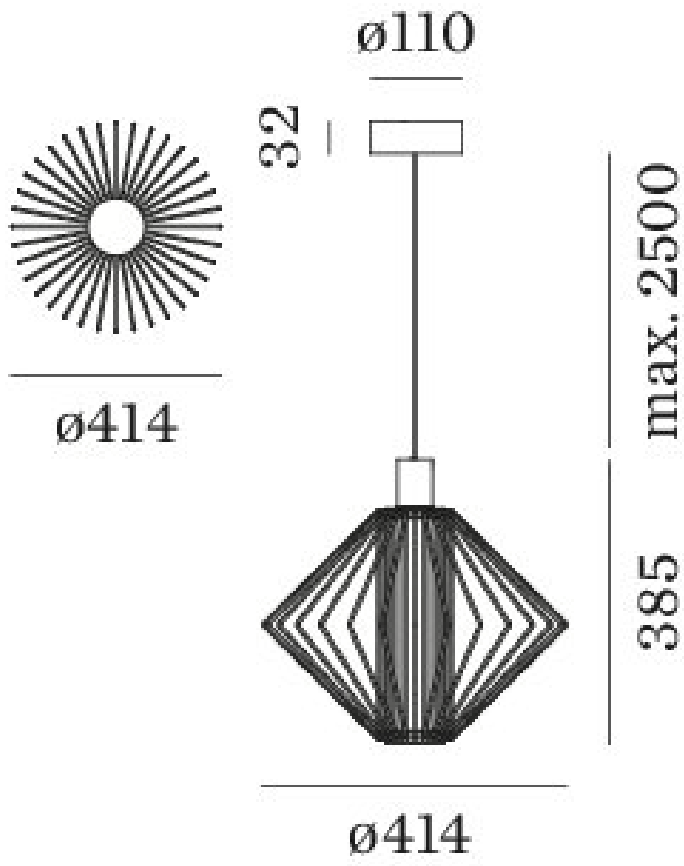

# WD-2291-E0P0

**Superlites**

60W

E27

IP20

Lacquered Steel

Copper

Max Drop: 2500mm

2.6m Cable

Dia: 4140mm H: 385mm

**0207 924 2055**  
**sales@superlites.co.uk**  
**www.superlites.co.uk**

0WD-2291-E0P0

0207 924 2055  
sales@superlites.co.uk  
www.superlites.co.uk