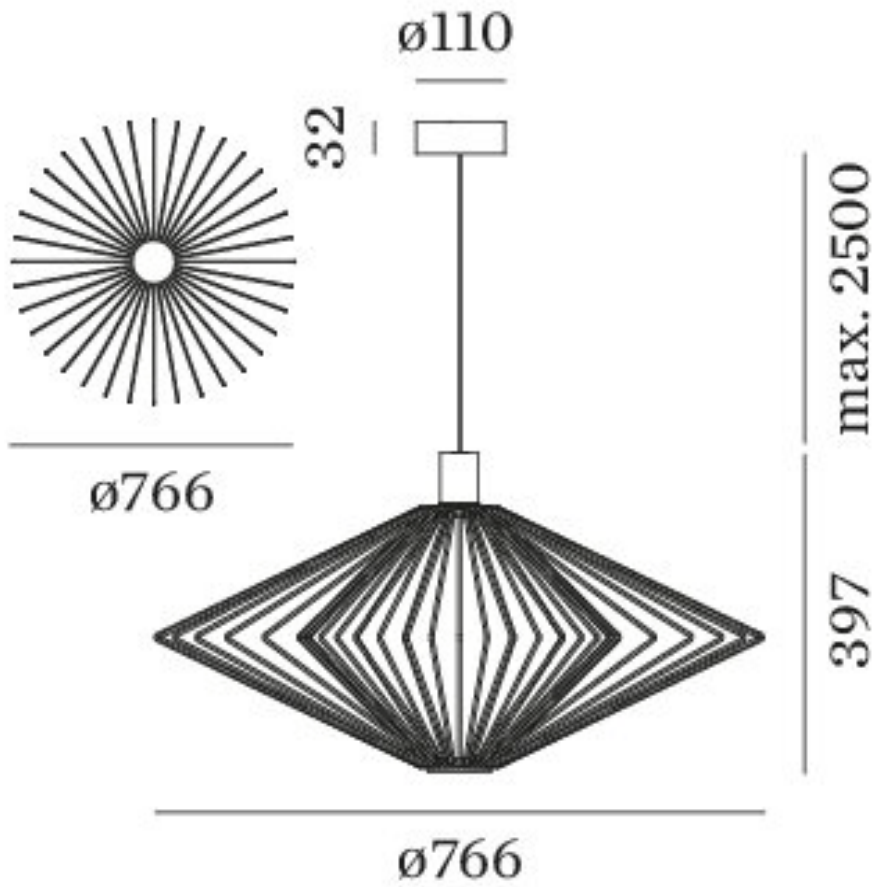

WD-2292-E0B0

Superlites

60W
E27
IP20
Lacquered Steel
Black texture
Max Drop: 2500mm
2.6m Cable
Dia: 766mm H: 397mm

0207 924 2055
sales@superlites.co.uk
www.superlites.co.uk

WD-2292-E0B0

Superlites

0207 924 2055
sales@superlites.co.uk
www.superlites.co.uk